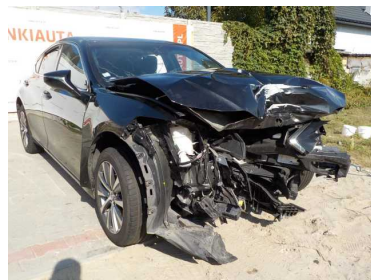

Oferta: 1172
Data wydruku: 2024-11-04

www: pinkiauta.pl
Tel: 504904444
Kontakt: RAFAŁ KOSTRO

**PINKI
AUTA.PL**

Okazja!!!

54 900 PLN

Marka	Lexus	Model	ES
Typ nadwozia	Sedan	Typ paliwa	Hybryda
Importowany	Tak	Uszkodzony	Tak
Rok produkcji	2021	Przebieg	128395
Kolor	Czarny	VAT marża	Tak
Pojemność skokowa	2487	Moc	218
Skrzynia	Automatyczna	Napęd	Na przednie koła
Data pierwszej rejestracji	2021-05-10	Liczba miejsc	5
Liczba drzwi	4		

Uszkodzony jak na zdjęciach.
NIE PRZYJMUJEMY AUT W ROZLICZENIU.
Możliwość przygotowania dokumentów do rejestracji.