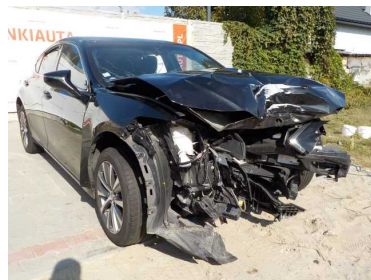

Oferta: 1172
Data wydruku: 2025-02-16

www: pinkiauta.pl
Kontakt: RAFAŁ KOSTRO

**PINKI
AUTA.PL**

Okazja!!!

50 900 PLN

Marka	Lexus	Model	ES
Typ nadwozia	Sedan	Typ paliwa	Hybryda
Importowany	Tak	Uszkodzony	Tak
Rok produkcji	2021	Przebieg	128395
Kolor	Czarny	VAT marża	Tak
Pojemność skokowa	2487	Moc	218
Skrzynia	Automatyczna	Napęd	Na przednie koła
Data pierwszej rejestracji	2021-05-10	Liczba miejsc	5
Liczba drzwi	4		

Uszkodzony jak na zdjęciach.

NIE PRZYJMUJEMY AUT W ROZLICZENIU.

Możliwość przygotowania dokumentów do rejestracji.