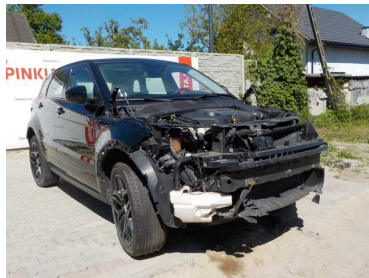

Oferta: 584
Data wydruku: 2024-11-23

www: pinkiauta.pl
Tel: 504904444
Kontakt: RAFAŁ KOSTRO

**PINKI
AUTA.PL**

Diesel!!! Okazja!!!

34 900 PLN

Marka	Land Rover	Model	Range Rover Evoque
Typ nadwozia	SUV	Typ paliwa	Diesel
Importowany	Tak	Uszkodzony	Tak
Rok produkcji	2015	Przebieg	85000
Kolor	Czarny	VAT marża	Tak
Pojemność skokowa	1999	Moc	180
Skrzynia	Automatyczna	Napęd	4x4 (dołączany automatycznie)
Kraj pochodzenia	Francja	Data pierwszej rejestracji	2015-12-03
Liczba miejsc	5	Liczba drzwi	5

- Interfejs Bluetooth
- Dostęp do internetu
- Elektrycznie ustawiany fotel kierowcy
- Siedzenie z pamięcią ustawienia
- Keyless Go
- Kontrola odległości z przodu (przy parkowaniu)
- Lusterka boczne ustawiane elektrycznie
- Lane assist - kontrola zmiany pasa ruchu
- Wspomaganie ruszania pod górę- Hill Holder
- Felgi aluminiowe 18
- Alarm ruchu poprzecznego z tyłu pojazdu
- Gniazdo USB
- Klimatyzacja automatyczna, dwustrefowa
- Elektrycznie ustawiany fotel pasażera
- Podłokietniki - tył
- Czujnik deszczu
- Kontrola odległości z tyłu (przy parkowaniu)
- Podgrzewane lusterka boczne
- Kontrola odległości od poprzedzającego pojazdu
- System rozpoznawania znaków drogowych
- Elektroniczna regul. charakterystyki zawieszki
- System nawigacji satelitarnej
- Rolety na bocznych szybach opuszczane ręcznie
- Regul. elektr. podparcia lędźwiowego - kierowca
- Kierownica skórzana
- Tempomat adaptacyjny
- Park Assistant - asystent parkowania
- Lusterka boczne składane elektrycznie
- Asystent hamowania - Brake Assist
- Asystent świateł drogowych
- ABS
- System nagłośnienia
- Tapicerka skórzana
- Regul. elektr. podparcia lędźwiowego - pasażer
- Zmiana biegów w kierownicy
- Lampy przednie w technologii LED
- Kamera parkowania tył
- Asystent (czujnik) martwego pola
- Automatyczna kontrola zjazdu ze stoku
- Elektroniczna kontrola ciśnienia w oponach
- Aktywny asystent hamowania awaryjnego