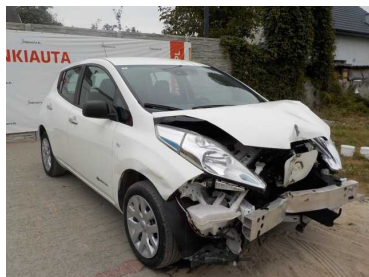

Oferta: 1179
Data wydruku: 2024-11-04

www: pinkiauta.pl
Tel: 504904444
Kontakt: RAFAŁ KOSTRO

**PINKI
AUTA.PL**

Okazja!!!

20 900 PLN

Marka	Nissan	Model	Leaf
Typ nadwozia	Kompakt	Typ paliwa	Elektryczny
Importowany	Tak	Uszkodzony	Tak
Rok produkcji	2016	Przebieg	60315
Kolor	Biały	VAT marża	Tak
Moc	109	Skrzynia	Automatyczna
Napęd	Na przednie koła	Data pierwszej rejestracji	2016-03-26
Liczba miejsc	5	Liczba drzwi	5

Uszkodzony jak na zdjęciach.

Pali i jeździ.

NIE PRZYJMujemy AUT W ROZLICZENIU.

Możliwość przygotowania dokumentów do rejestracji.