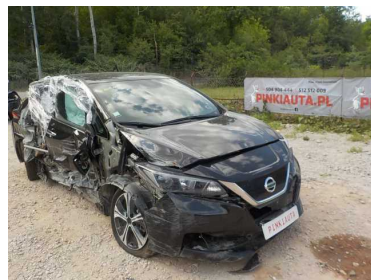

Okazja!!!

45 900 PLN

Marka	Nissan	Model	Leaf
Typ nadwozia	Kompakt	Typ paliwa	Elektryczny
Uszkodzony	Tak	Rok produkcji	2020
Przebieg	34000	Kolor	Czarny
VAT marża	Tak	Moc	150
Skrzynia	Automatyczna	Napęd	Na przednie koła
Kraj pochodzenia	Francja	Data pierwszej rejestracji	2020-02-27
Liczba miejsc	5	Liczba drzwi	5

- Apple CarPlay
- Zestaw głośnomówiący
- Klimatyzacja automatyczna
- Kierownica wielofunkcyjna
- Elektryczne szyby tylne
- Tempomat adaptacyjny
- Kamera parkowania tył
- Ogranicznik prędkości
- Czujnik zmierzchu
- Elektryczny hamulec postojowy
- ESP
- Aktywny asystent hamowania awa...
- Asyten pasa ruchu
- Boczne poduszki powietrzne - p...
- Android Auto
- Gniazdo USB
- Tapicerka materiałowa
- Keyless Go
- Przyciemniane tylne szyby
- Kontrola odległości z przodu (...)
- Lusterka boczne składane elekt...
- Wspomaganie ruszania pod górę...
- Lampy przeciwmgielne
- Wspomaganie kierownicy
- Elektroniczny system rozdziału...
- Alarm ruchu poprzecznego z tyl...
- Poduszka powietrzna kierowcy
- Kurtyny powietrzne - tyl
- Interfejs Bluetooth
- System nawigacji satelitarnej
- Kierownica skórzana
- Czujnik deszczu
- Funkcja szybkiego ładowania
- Kontrola odległości z tyłu (pr...
- Asystent (czujnik) martwego po...
- System rozpoznawania znaków dr...
- Lampy tylne w technologii LED
- Asystent jazdy w korku
- System wspomagania hamowania
- System emitujący dźwięk silnik...
- Poduszka powietrzna pasażera
- Isofix (punkty mocowania fotel...
- Radio
- Ekran dotykowy
- Kierownica ze sterowaniem radi...
- Elektryczne szyby przednie
- Kabel do ładowania
- Kamera panoramiczna 360
- Kontrola odległości od poprzed...
- Asystent świateł drogowych
- System Start/Stop
- ABS
- System hamowania awaryjnego dl...
- System wykrywania zmęczenie ki...
- Kurtyny powietrzne - przód