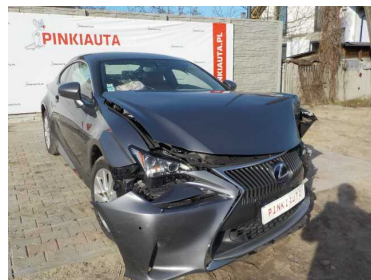

Oferta: 451
Data wydruku: 2026-05-19

www: pinkiauta.pl
Kontakt: RAFAŁ KOSTRO

PINKIAUTA.PL

Okazja!!!

30 900 PLN

Marka	Lexus	Model	RC
Typ nadwozia	Coupe	Typ paliwa	Hybryda
Importowany	Tak	Uszkodzony	Tak
Rok produkcji	2016	Przebieg	186395
Kolor	Szary	VAT marża	Tak
Pojemność skokowa	2494	Moc	181
Skrzynia	Automatyczna	Napęd	Na przednie koła
Kraj pochodzenia	Francja	Data pierwszej rejestracji	2016-12-19
Liczba miejsc	4	Liczba drzwi	2

Uszkodzony jak na zdjęciach.

Pali i jeździ.

UWAGA: Podany rok produkcji jest datą pierwszej rejestracji podaną w dowodzie rejestracyjnym.

Ze względu na dużą ilość aut, nie rozkodowujemy numeru VIN.

Numer VIN udostępniamy na prośbę klienta.