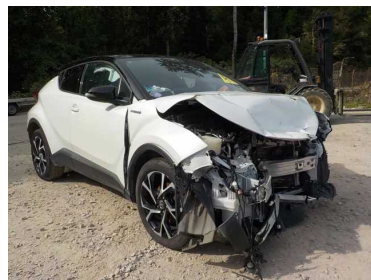

Okazja!!!

46 900 PLN

Marka	Toyota	Model	C-HR
Typ nadwozia	SUV	Typ paliwa	Hybryda
Uszkodzony	Tak	Rok produkcji	2019
Przebieg	50728	Kolor	Biały
Pojemność skokowa	1798	Moc	98
Skrzynia	Automatyczna	Napęd	Na przednie koła
Emisja co2	86	Data pierwszej rejestracji	2019-03-26
Liczba drzwi	5		